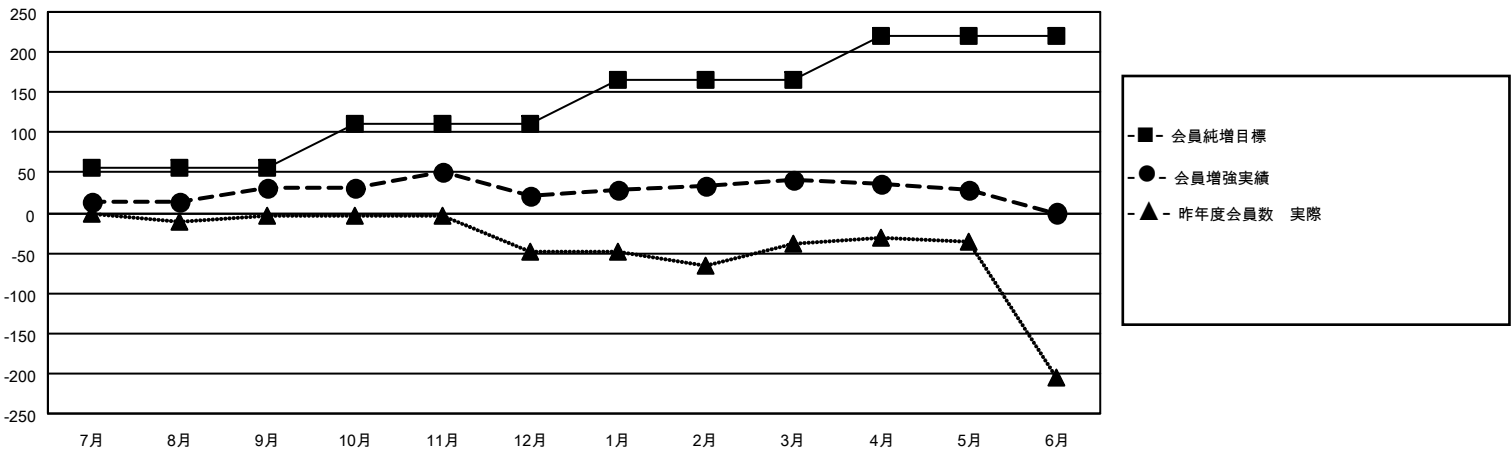

MONTHLY MEMBERSHIP PROGRESS REPORT

District 333 C

Results as of: 5/31/2026

GMT:

地域 JAPAN

GMT会則地域

クラブ			
結果 : 2025-2026			
四半期	新クラブ目標	新クラブ	解散クラブ
7月/8月/9月	0	0	0
10月/11月/12月	0	1	0
1月/2月/3月	0	0	0
4月/5月/6月	1	0	0

名			
結果 : 2025-2026			
四半期	会員純増目標	会員増強実績	退会者(転籍を含む)実際
7月/8月/9月	55	63	23
10月/11月/12月	55	57	67
1月/2月/3月	55	52	30
4月/5月/6月	55	16	29

新クラブ目標及び実績累計

会員目標及び実績累計

解散クラブ: 0	48 CLUBS OF 97 一名以上の新会員を登録	男女別 男性 1,934 (76.78%) 女性 584 (23.18%)
退会者 物故会員 18 クラブ解散 0 その他 131 合計 149	会員累計データを見るには、ここをクリック	世帯主/家族会員合計 555 国際会費半額の家族会員 321