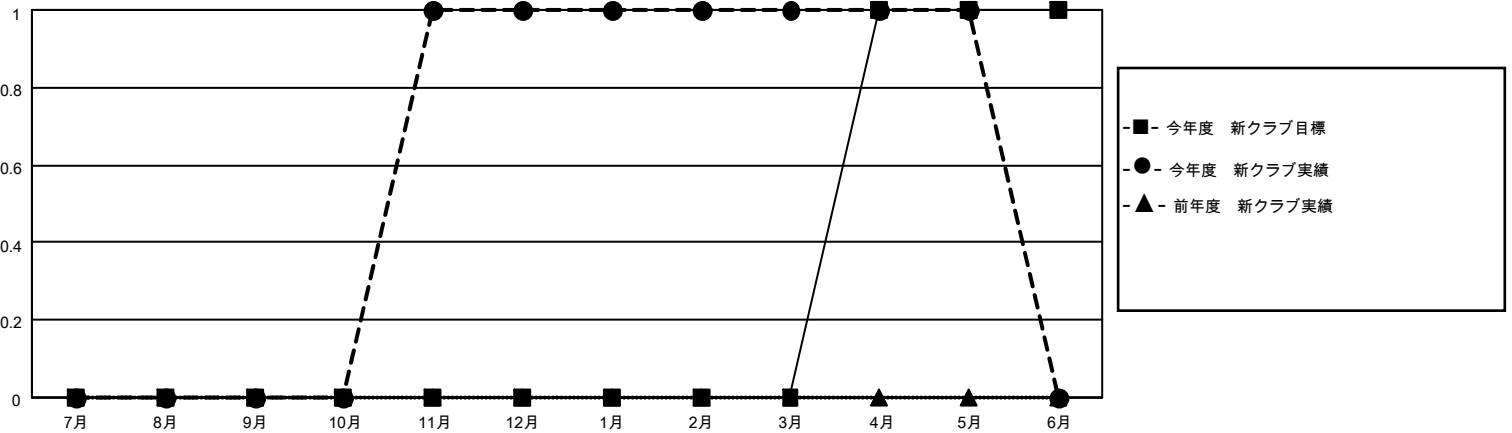

MONTHLY MEMBERSHIP PROGRESS REPORT

District 333 C

Results as of: 5/31/2026

GMT:

地域 JAPAN

GMT会則地域

クラブ			
結果 : 2025-2026			
四半期	新クラブ目標	新クラブ	解散クラブ
7月/8月/9月	0	0	0
10月/11月/12月	0	1	0
1月/2月/3月	0	0	0
4月/5月/6月	1	0	0

名			
結果 : 2025-2026			
四半期	会員純増目標	会員増強実績	退会者(転籍を含む)実際
7月/8月/9月	55	63	23
10月/11月/12月	55	57	67
1月/2月/3月	55	52	30
4月/5月/6月	55	16	29

新クラブ目標及び実績累計

会員目標及び実績累計

解散クラブ: 0	48 CLUBS OF 97 一名以上の新会員を登録	男女別 男性 1,934 (76.78%) 女性 584 (23.18%)
退会者 物故会員 18 クラブ解散 0 その他 131 合計 149	会員累計データを見るには、ここをクリック	世帯主/家族会員合計 555 国際会費半額の家族会員 321